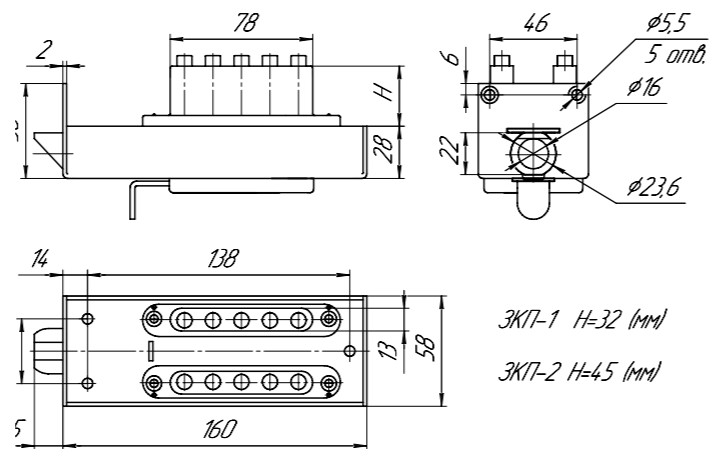

Количество возможных кодовых комбинаций - более 1000. При желании защёлку можно перекодировать.

ЗЩ1-3 характеризуется повышенной прочностью - изготовлена из стали.

Часто используется для установки в двери подсобок, подвалов, в межэтажные двери.

Имеет долгий срок службы даже при интенсивном использовании.

ЗКП-2

Защёлка может быть перекодирована.
Количество кодовых комбинаций - более 1000.

Модель	Кол-во ключей	Кол-во в упаковке	Масса брутто упаковки	Масса брутто 1 шт.	Базовая комплектация	Детали по заказу
ЗКП-2	-	10 шт.	14,25 кг	1,4 кг	замок, комплект накладок, запорная планка, паспорт, упаковка	-

ЗЩ1-3

Защёлка изготовлена из стали.

Модель	Кол-во ключей	Кол-во в упаковке	Масса брутто упаковки	Масса брутто 1 шт.	Базовая комплектация	Детали по заказу
ЗЩ1-3	-	40 шт.	12,35 кг	0,3 кг	защёлка, запорная планка, паспорт, упаковка	-