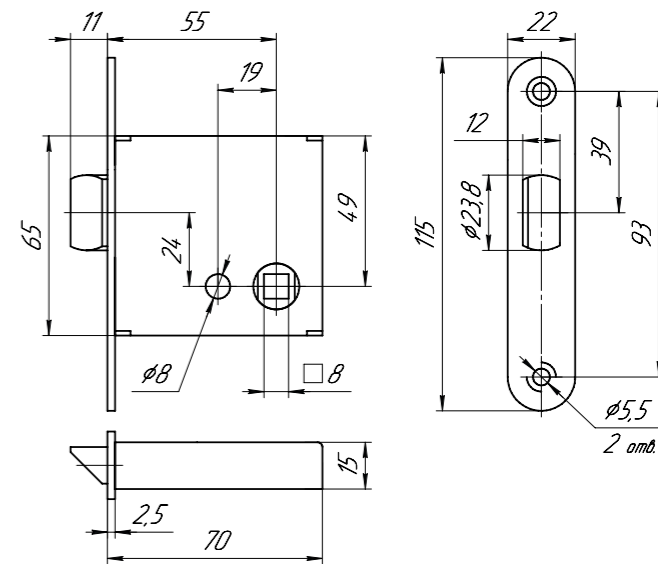

Имеет долгий срок службы даже при интенсивном использовании.

ЗКП-2

Защёлка может быть перекодирована.
Количество кодовых комбинаций - более 1000.

Модель	Кол-во ключей	Кол-во в упаковке	Масса брутто упаковки	Масса брутто 1 шт.	Базовая комплектация	Детали по заказу
ЗКП-2	-	10 шт.	14,25 кг	1,4 кг	замок, комплект накладок, запорная планка, паспорт, упаковка	-

ЗЩ1-3

Защёлка изготовлена из стали.

Модель	Кол-во ключей	Кол-во в упаковке	Масса брутто упаковки	Масса брутто 1 шт.	Базовая комплектация	Детали по заказу
ЗЩ1-3	-	40 шт.	12,35 кг	0,3 кг	защёлка, запорная планка, паспорт, упаковка	-