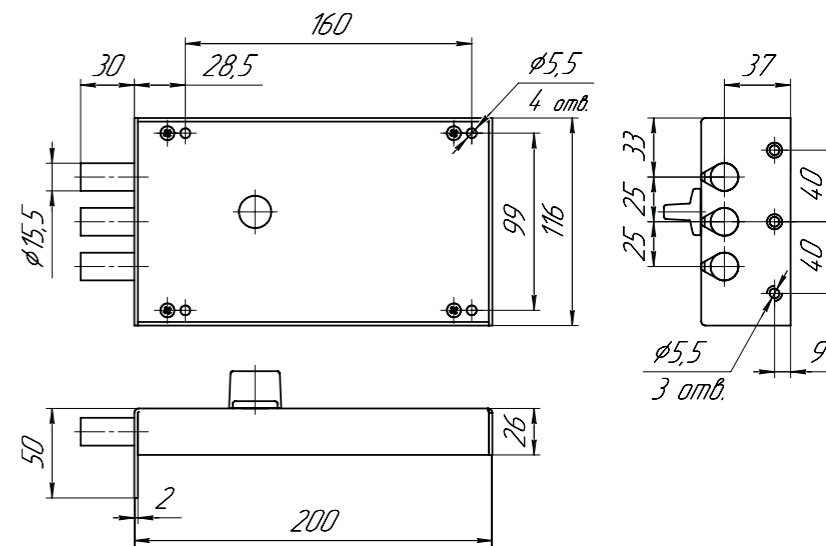

ЗВ ЭМ 01.01

Врезной замок-невидимка.
Корпус замка защищён бронепластиной толщиной 2 мм.

ЗН ЭМ 01.01

Накладной замок-невидимка.
Корпус замка защищён бронепластиной толщиной 2 мм.

Модель	Кол-во ключей	Масса замка	Масса БУ	Масса брутто комплекта	Комплектация
ЗВ ЭМ 01.01	3 шт.	1,5 кг	2,4 кг	5,5 кг	замок, блок управления, ключи-радиобрелоки (3 шт.), установочный комплект, ответная планка, ручка поворотная, паспорт, упаковка