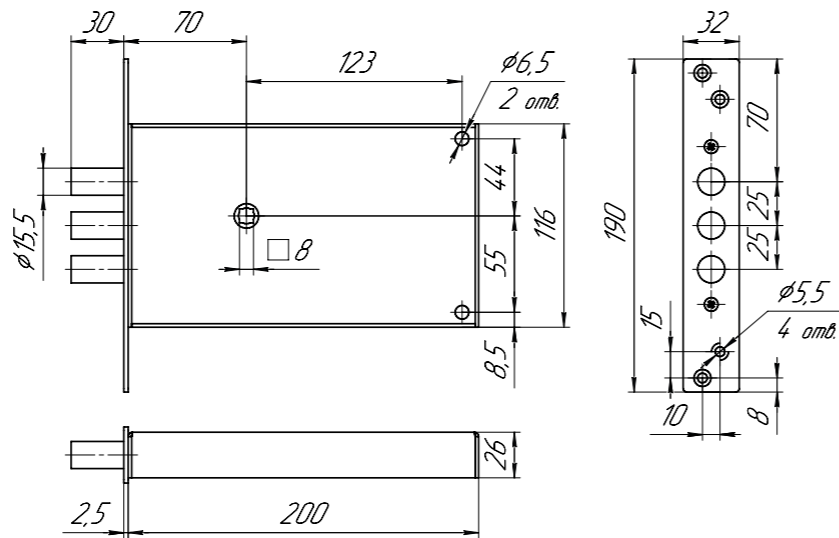

ЗВ ЭМ 01.01

Врезной замок-невидимка.
Корпус замка защищён бронепластиной толщиной 2 мм.

ЗН ЭМ 01.01

Накладной замок-невидимка.
Корпус замка защищён бронепластиной толщиной 2 мм.

Модель	Кол-во ключей	Масса замка	Масса БУ	Масса брутто комплекта	Комплектация
ЗВ ЭМ 01.01	3 шт.	1,5 кг	2,4 кг	5,5 кг	замок, блок управления, ключи-радиобрелоки (3 шт.), установочный комплект, ответная планка, ручка поворотная, паспорт, упаковка