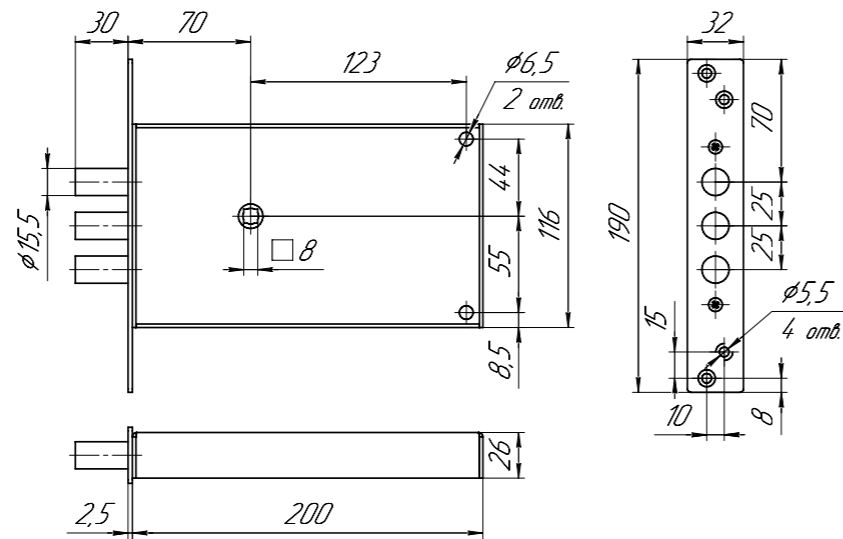

3В ЭМ 01.02

Врезной замок-невидимка с GSM-модулем.
Корпус замка защищён бронепластиной толщиной 2 мм.