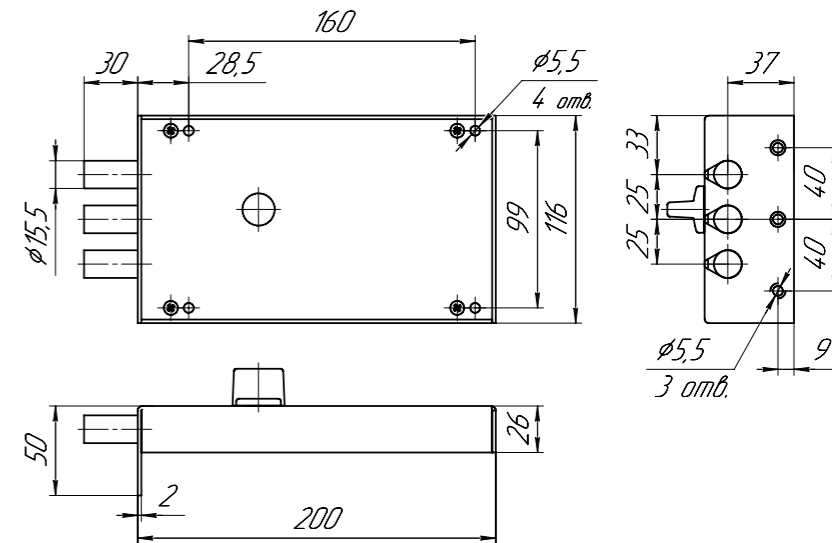

3Н ЭМ 01.02

Накладной замок-невидимка с GSM-модулем.
Корпус замка защищён бронепластиной толщиной 2 мм.