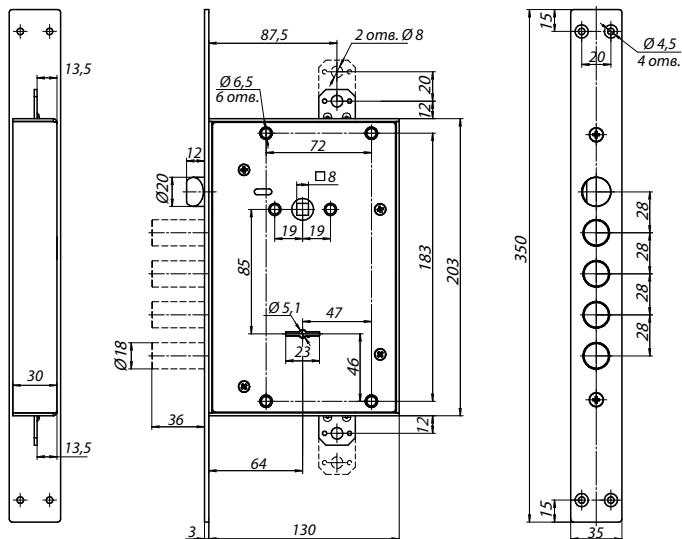

**НОВИНКА**

**Сувальдные замки 300 серии**

**ЗВ9 343.1.1**

универсальная модель для  
левых и правых дверей

оцинкованный корпус

8 сувальд с двух сторон  
ригельной планки

большой выбор фурнитуры  
под плоский ключ

18-мм - диаметр ригелей

габаритно-присоединительные  
размеры аналогичны замкам  
итальянских брендов\*

\*ЗВ9 343.1.1 может быть установлен вместо замков Cisa 57 675, 57 525.